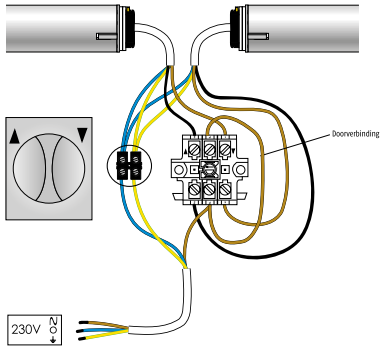

Aansluitschema dubbelpolige draaischakelaar en Inis Duo

1 Draaischakelaar 2x wisselcontact

Indien foute draairichting: wissel de bruine en zwarte motordraad om.

2 Aansluitschema Inis Duo

Indien foute draairichting: wissel de bruine en zwarte motordraad om.