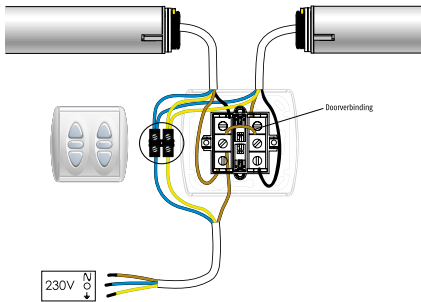

Aansluitschema dubbelpolige draaischakelaar en Inis Duo

1 Draaischakelaar 2x wisselcontact

Indien foute draairichting: wissel de bruine en zwarte motordraad om.

2 Aansluitschema Inis Duo

Indien foute draairichting: wissel de bruine en zwarte motordraad om.